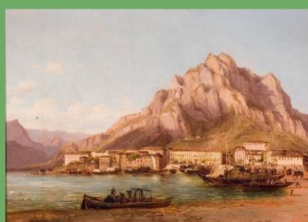

Palazzo
Delle Paure

Paesaggi creativi

18 gennaio | ore 15
Palazzo delle Paure

Laboratorio sulla pittura
di paesaggio a partire
dall'osservazione delle
opere dei vedutisti lecchesi
per bambine/i 5 - 10 anni
alla scoperta della

**Galleria d'Arte Moderna e
Contemporanea**

a cura di Alice Galli, Si.M.U.L.

Palazzo delle Paure
Piazza XX settembre, 22
Ingresso gratuito
Prenotazione obbligatoria a:
educazione.musei@comune.lecco.it

Seguici e contattaci attraverso i nostri canali di comunicazione!

Facebook

Website

Email

Instagram

Copyright © 2020 Si.M.U.L. All rights reserved.

Ricevi questa email perchè sei iscritto alle nostre liste.

Vuoi cambiare il modo con cui ricevi questa mail?

Tu puoi [aggiornare le tue preferenze](#) o [disiscriverti da questa newsletter](#).